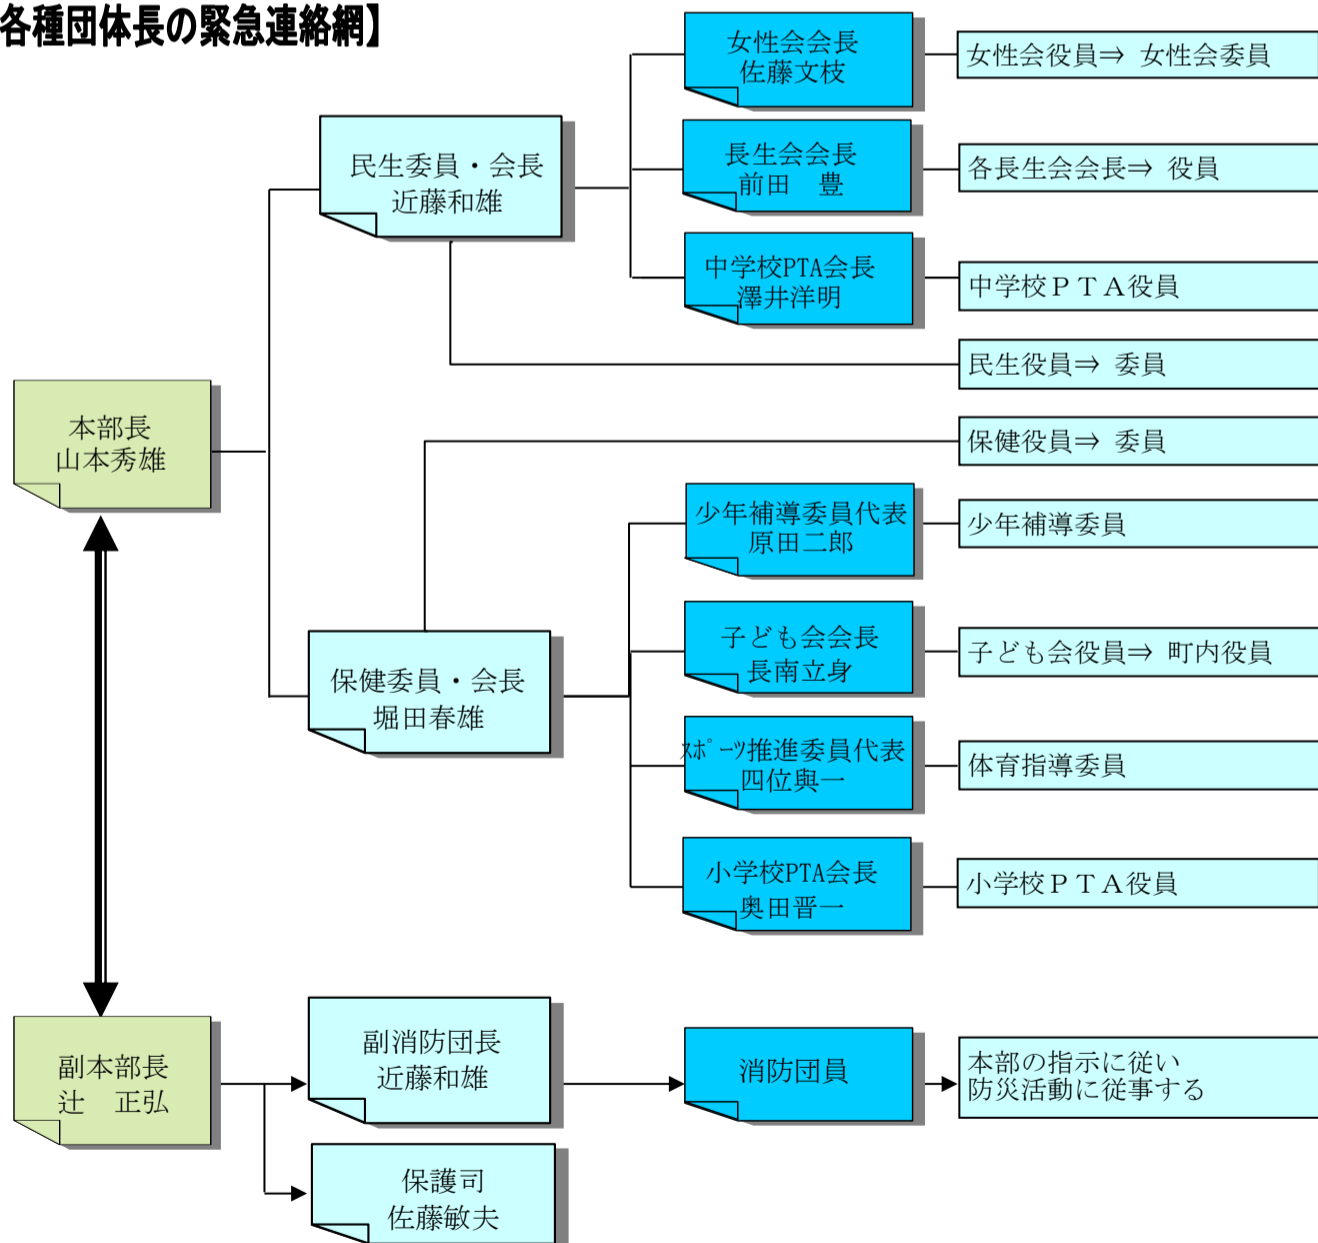

【区政協力委員の緊急連絡網】

- 注 1) 留守の時は、留守録・Fax 又はメモを必ず入れる。  
 2) 家族の方へのお願いご主人が留守の場合でも、表の順にご連絡願います。  
 3) 避難勧告が発令されましたら、避難住民を避難所に誘導願います。

【各種団体長の緊急連絡網】

- 注 1) 留守の時は、留守録・Fax 又はメモを必ず入れる。  
 2) 家族の方へのお願いご主人が留守の場合でも、表の順にご連絡願います。  
 3) 避難勧告が発令されましたら、避難住民を避難所に誘導願います。