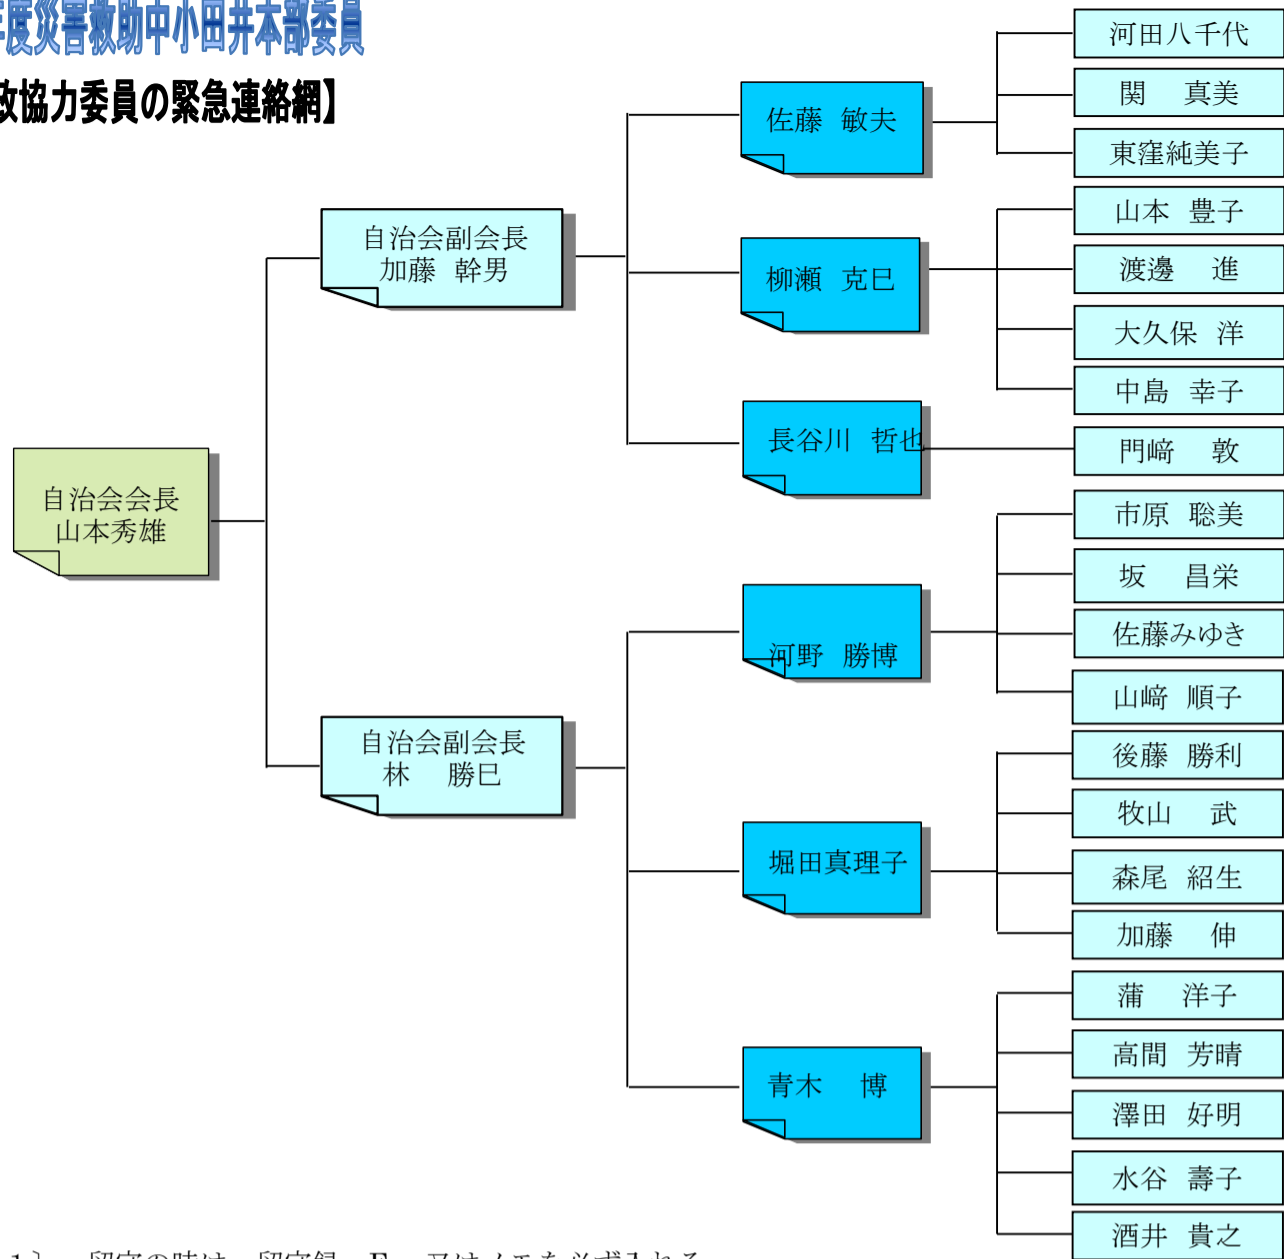

【区政協力委員の緊急連絡網】

- 注 1) 留守の時は、留守録・Fax 又はメモを必ず入れる。  
 2) 家族の方へのお願いご主人が留守の場合でも、表の順にご連絡願います。  
 3) 避難勧告が発令されましたら、避難住民を避難所に誘導願います。

【各種団体長の緊急連絡網】

- 注 1) 留守の時は、留守録・Fax 又はメモを必ず入れる。  
 2) 家族の方へのお願いご主人が留守の場合でも、表の順にご連絡願います。  
 3) 避難勧告が発令されましたら、避難住民を避難所に誘導願います。