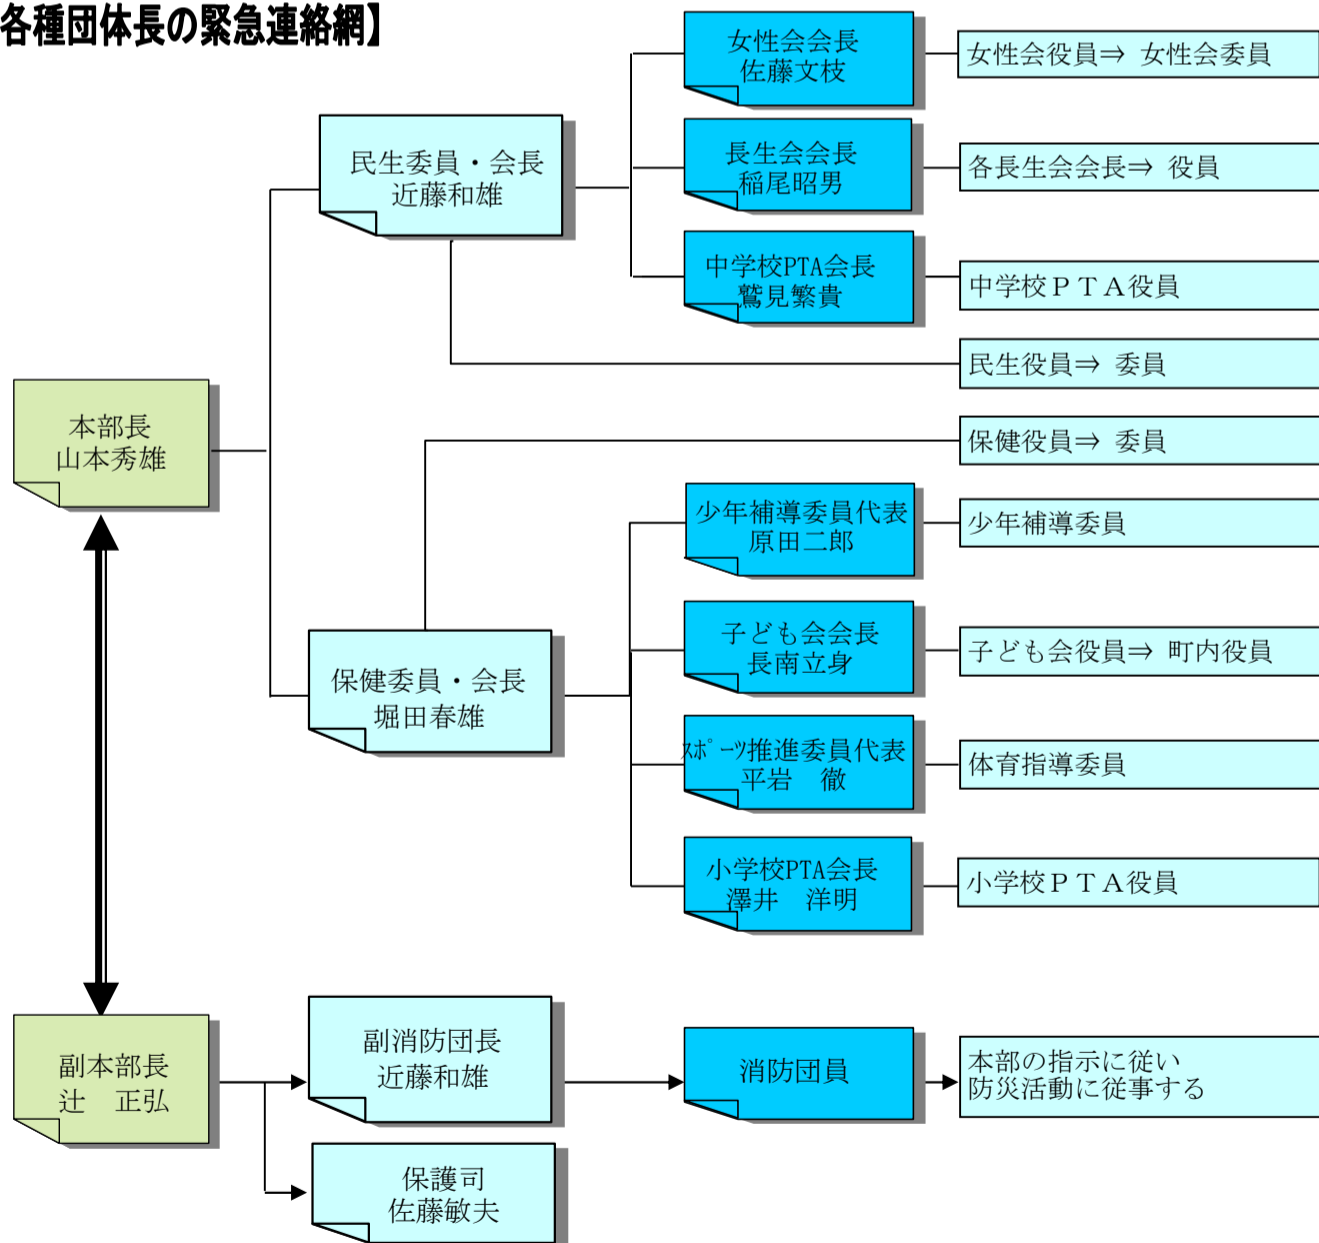

【区政協力委員の緊急連絡網】

- 注 1) 留守の時は、留守録・Fax 又はメモを必ず入れる。  
 2) 家族の方へのお願いご主人が留守の場合でも、表の順にご連絡願います。  
 3) 避難勧告が発令されましたら、避難住民を避難所に誘導願います。

【各種団体長の緊急連絡網】

- 注 1) 留守の時は、留守録・Fax 又はメモを必ず入れる。  
 2) 家族の方へのお願いご主人が留守の場合でも、表の順にご連絡願います。  
 3) 避難勧告が発令されましたら、避難住民を避難所に誘導願います。