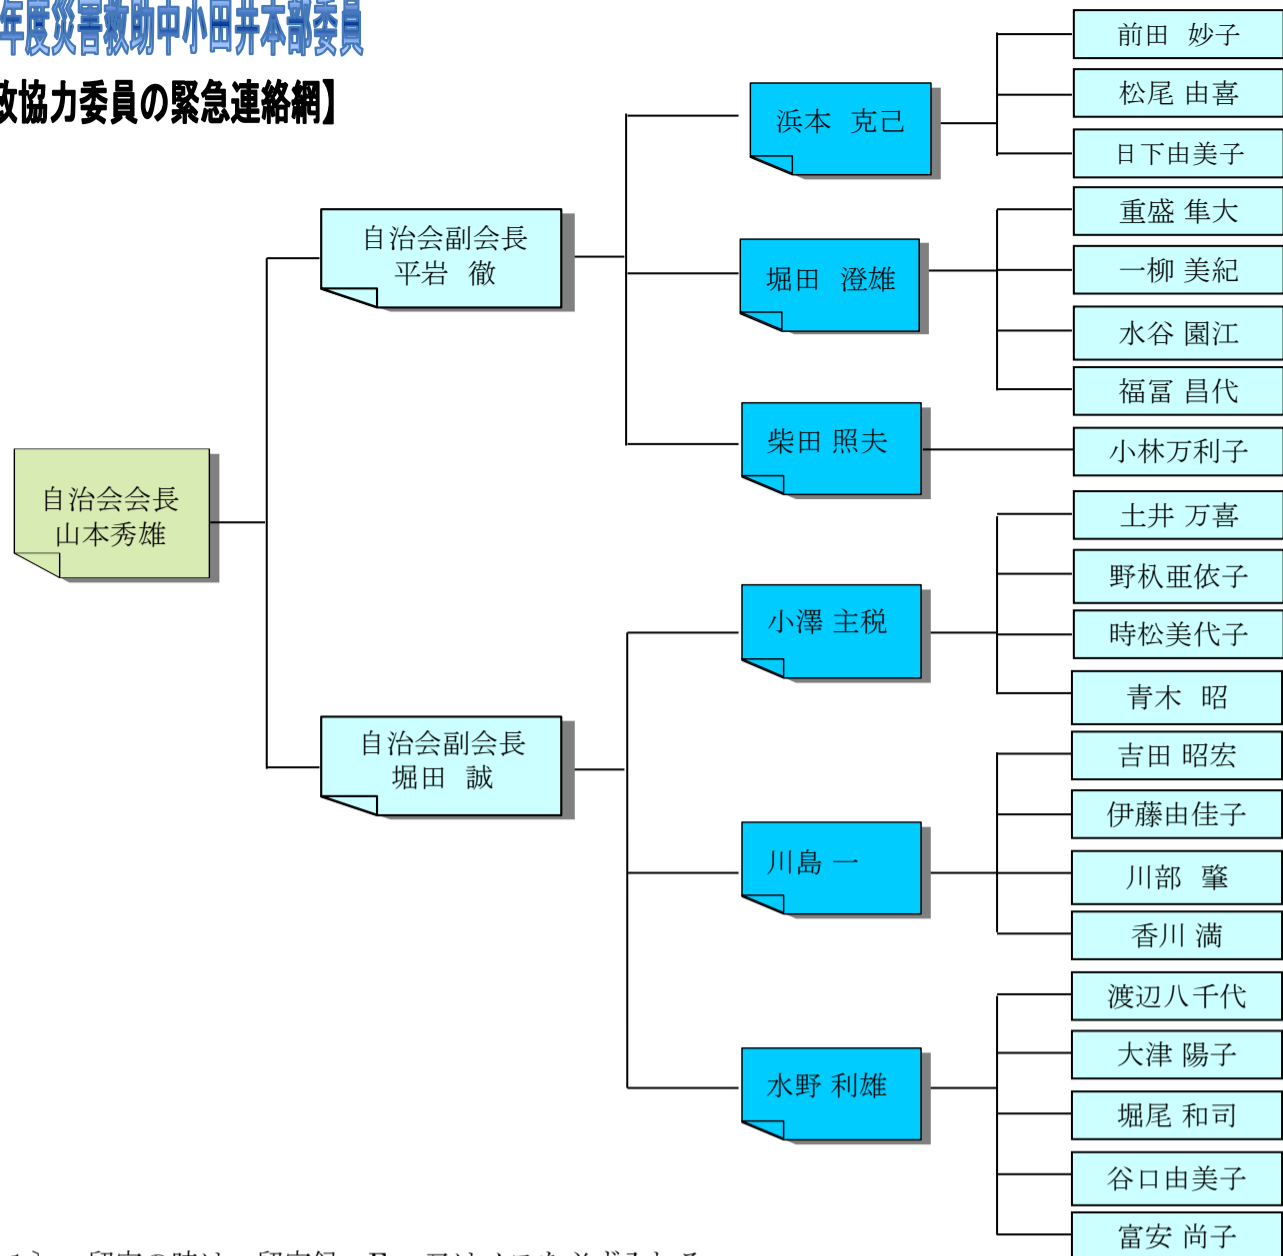

【区政協力委員の緊急連絡網】

- 注 1) 留守の時は、留守録・Fax 又はメモを必ず入れる。  
 2) 家族の方へのお願いご主人が留守の場合でも、表の順にご連絡願います。  
 3) 避難勧告が発令されましたら、避難住民を避難所に誘導願います。

【各種団体長の緊急連絡網】

- 注 1) 留守の時は、留守録・Fax 又はメモを必ず入れる。  
 2) 家族の方へのお願いご主人が留守の場合でも、表の順にご連絡願います。  
 3) 避難勧告が発令されましたら、避難住民を避難所に誘導願います。