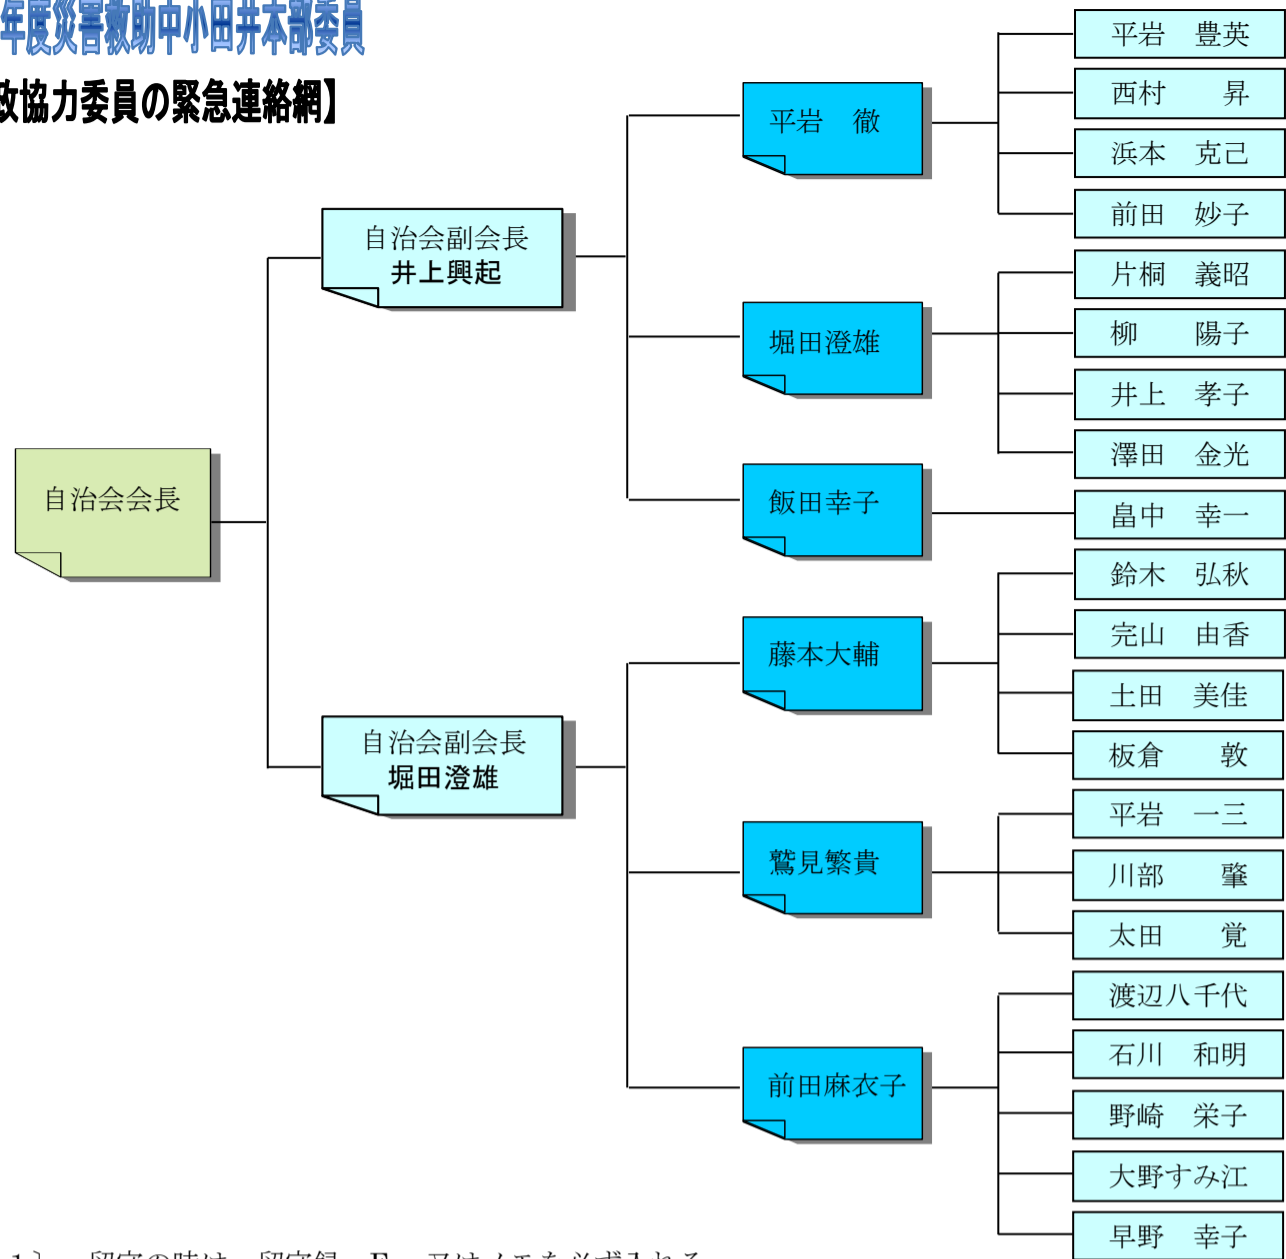

【区政協力委員の緊急連絡網】

- 注 1) 留守の時は、留守録・Fax 又はメモを必ず入れる。  
 2) 家族の方へのお願いご主人が留守の場合でも、表の順にご連絡願います。  
 3) 避難勧告が発令されましたら、避難住民を避難所に誘導願います。

【各種団体長の緊急連絡網】

- 注 1) 留守の時は、留守録・Fax 又はメモを必ず入れる。  
 2) 家族の方へのお願いご主人が留守の場合でも、表の順にご連絡願います。  
 3) 避難勧告が発令されましたら、避難住民を避難所に誘導願います。