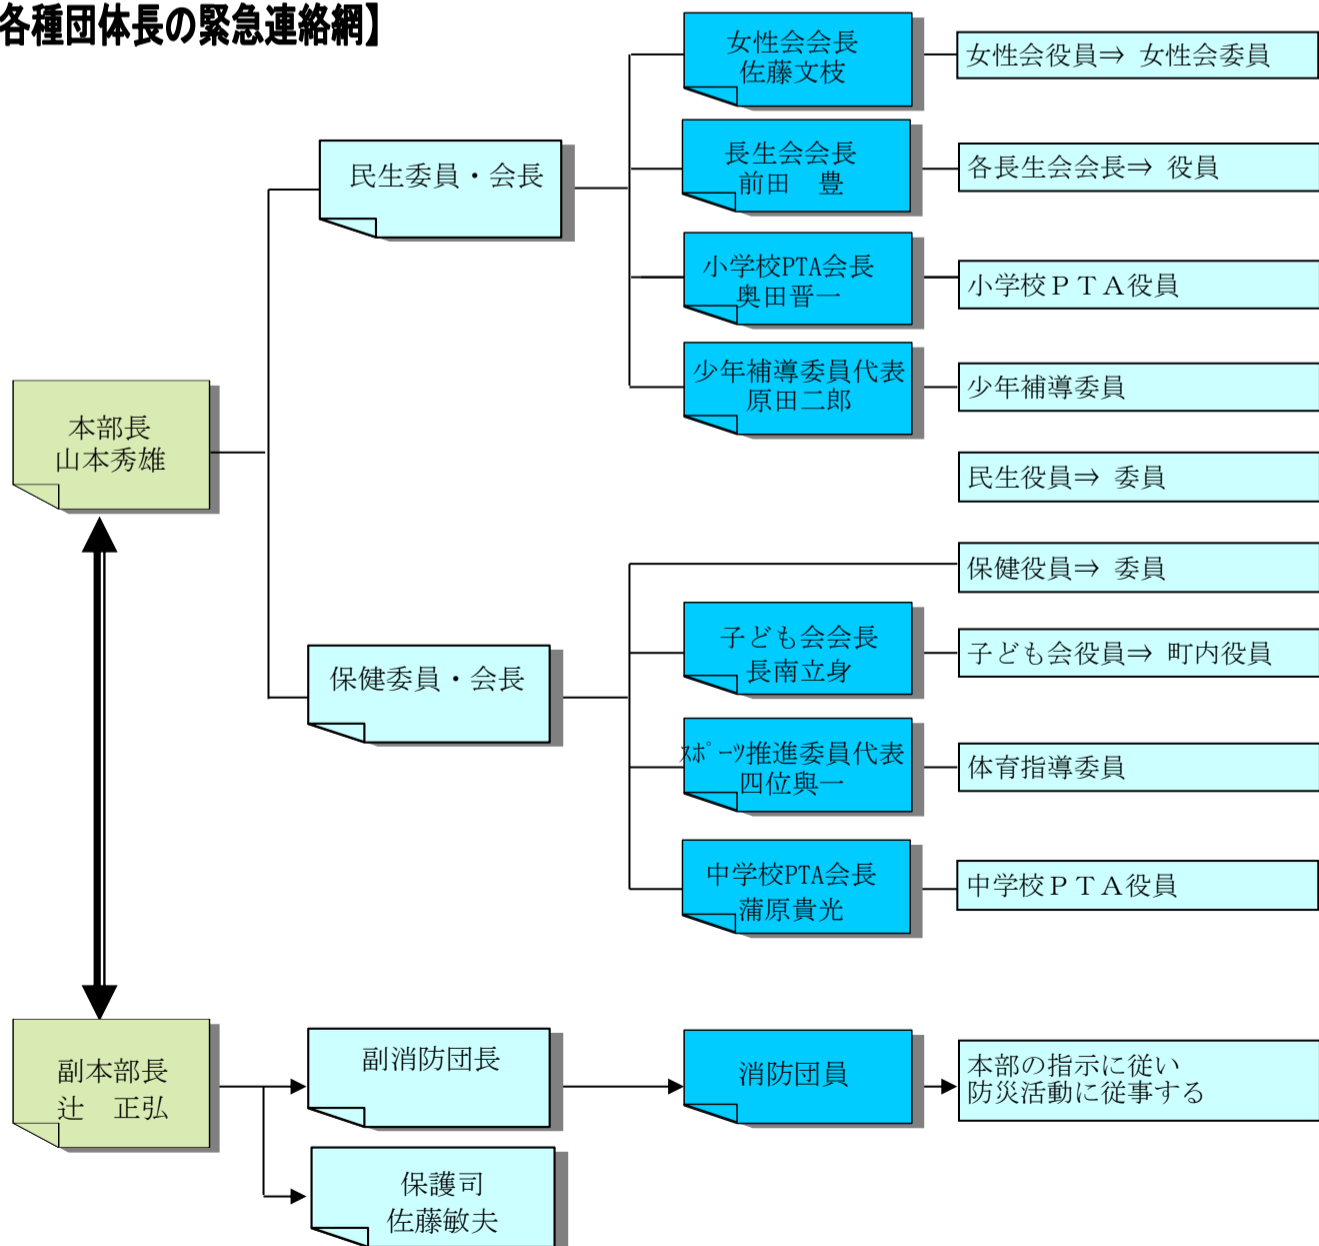

【区政協力委員の緊急連絡網】

- 注 1) 留守の時は、留守録・Fax 又はメモを必ず入れる。  
 2) 家族の方へのお願いご主人が留守の場合でも、表の順にご連絡願います。  
 3) 避難勧告が発令されましたら、避難住民を避難所に誘導願います。

【各種団体長の緊急連絡網】

- 注 1) 留守の時は、留守録・Fax 又はメモを必ず入れる。  
 2) 家族の方へのお願いご主人が留守の場合でも、表の順にご連絡願います。  
 3) 避難勧告が発令されましたら、避難住民を避難所に誘導願います。